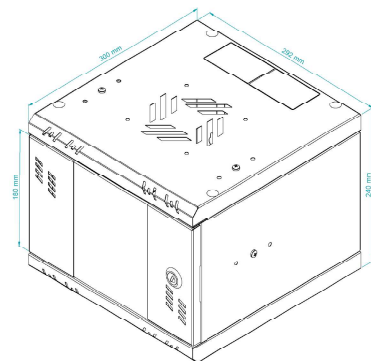

Szafa RACK Standard 10" 4U 300 Szkło, Czarna

RACK Cabinet Standard 10" 4U 300 Glass, Black

SPECYFIKACJA TECHNICZNA TECHNICAL PARAMETERS

KOLOR: COLOUR:	CZARNA (RAL 9005) BLACK (RAL 9005)
PRODUCENT: PRODUCER:	STALFLEX SP. Z O.O.
MATERIAŁ: MATERIAL:	BLACHA DC01; DX51D + Z250 SHEET METAL DC01; DX51D + Z250
GRUBOŚĆ BLACHY: SHEET THICKNESS:	0,6 ; 1,5 mm
WYMIARY ZEWNĘTRZNE: EXTERNAL DIMENSIONS:	(Wysokość/Szerokość/Głębokość w mm) 240x292x300 (Height/Width/Depth in mm) 240x292x300
WYMIARY OPAKOWANIA: DIMENSIONS OF THE PACKAGE:	(Wysokość/Szerokość/Głębokość w mm) 360x310x125 (Height/Width/Depth in mm) 360x310x125
WAGA NETTO: NET WEIGHT:	2,60 kg
WAGA BRUTTTO: GROSS WIGHT:	3,26 kg
ZASTOSOWANIE: USE:	DO WEWNĄTRZ INDOOR
WYPOSAŻENIE: EQUIPMENT:	ZESTAW MONTAŻOWY ASSEMBLY KIT
OBCIĄŻENIE: LOADING:	15 kg
KLASYFIKACJA IP: INGRESS PROTECTION:	IP20

SYMBOL: **S-RC10-4U-300GB**

EAN: **5903351267038**