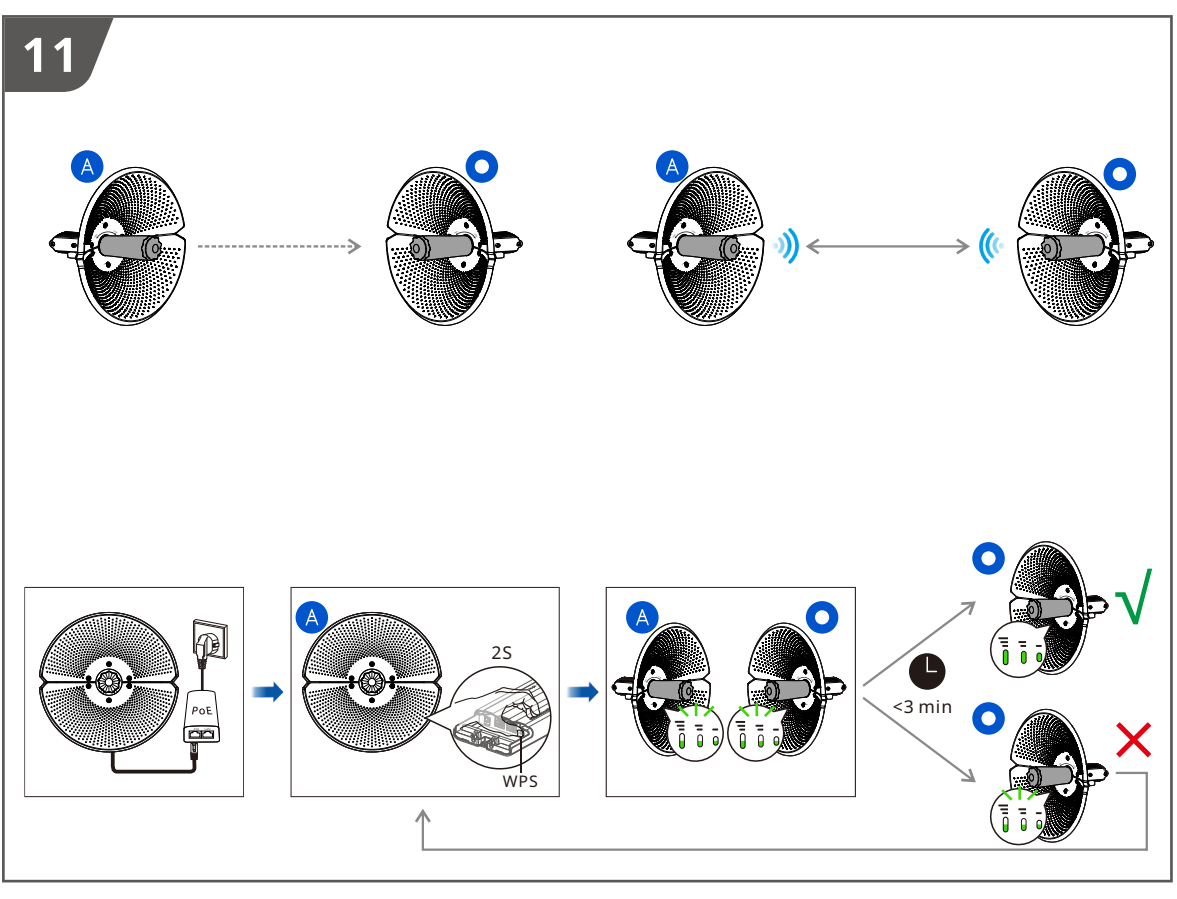

- ⚠ When installing this device at a height, please follow the applicable local safety regulations and meet the required qualifications.
- في حالة تركيب الجهاز على مستوى مرتفع، الرجاء اتباع التوجيهات والمؤهلات المحلية المطلوبة بالسلامة.
- Se for necessário instalar o dispositivo em lugares altos, seguir as instruções e as exigências de segurança locais.
- Si necesita instalar el dispositivo en una posición elevada, siga las instrucciones y normas de seguridad locales.
- Si vous devez installer cet appareil en hauteur, veuillez suivre les consignes de sécurité et les qualifications locales.
- Wenn Sie das Gerät in der Höhe befestigen müssen, befolgen Sie bitte die Sicherheitshinweise und Qualifikationen.
- Jika anda perlu memasang perangkat di ketinggian, harap ikuti petunjuk keamanan dan kualifikasi setempat.
- Se fosse necessario installare il dispositivo in un punto elevato, attenersi alle istruzioni e alle norme di sicurezza locali.
- Si necesita instalar el dispositivo en un lugar elevado, siga las instrucciones y normas locales de seguridad.
- Jeśli konieczne jest zainstalowanie urządzenia na wysokości, należy postępować zgodnie z lokalnymi instrukcjami bezpieczeństwa i właściwymi kwalifikacjami.
- Если вам необходимо установить устройство на высоте, соблюдайте местные инструкции и стандарты в отношении безопасности.
- หากจำเป็นต้องติดตั้งอุปกรณ์ในที่สูง โปรดดำเนินการตามคำแนะนำเพื่อความปลอดภัยและปฏิบัติตามข้อกำหนด
- Eğer cihazı yüksek bir konuma monte etmeniz gerekiyorsa, lütfen yerel güvenlik talimatlarına ve şartlarına uyun.
- Nếu bạn cần lắp đặt thiết bị ở độ cao, vui lòng tuân theo các hướng dẫn và các tiêu chuẩn an toàn tại địa phương.

Ruijie | Reyee

RG-AirMetro460G
User Manual

Learn More

تعلم المزيد / Saiba mais / Aprende más / Apprendre davantage
 Mehr erfahren / Pelajari lebih lanjut / Scopri di più
 Saber más / Ucz się więcej / Узнать больше / 了解更多
 Daha fazla bilgi edinir / Tìm hiểu thêm