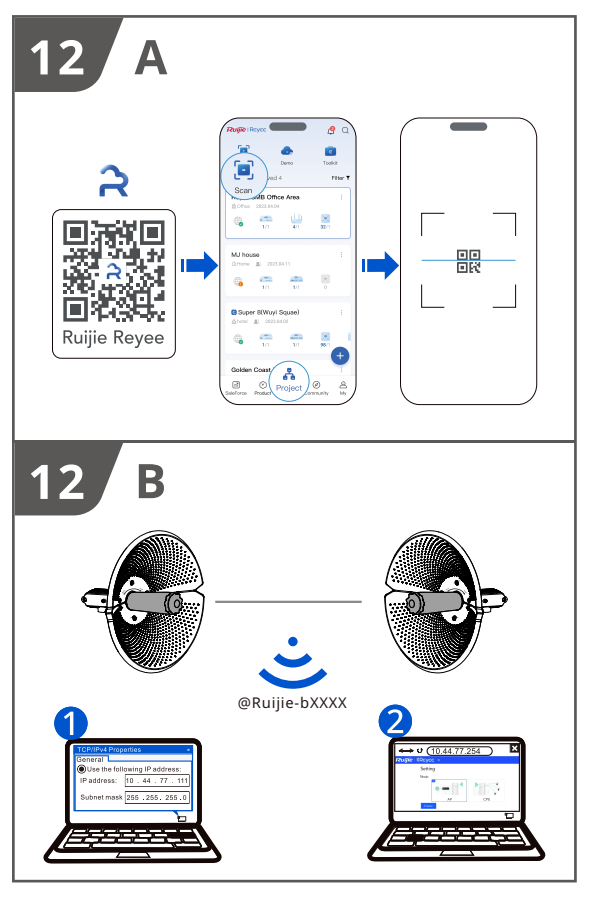

- ⚠ When installing this device at a height, please follow the applicable local safety regulations and meet the required qualifications.
- في حالة تركيب الجهاز على مستوى مرتفع، الرجاء اتباع التوجيهات والمؤهلات المحلية المطلوبة بالسلامة.
- Se for necessário instalar o dispositivo em lugares altos, seguir as instruções e as exigências de segurança locais.
- Si necesita instalar el dispositivo en una posición elevada, siga las instrucciones y normas de seguridad locales.
- Si vous devez installer cet appareil en hauteur, veuillez suivre les consignes de sécurité et les qualifications locales.
- Wenn Sie das Gerät in der Höhe befestigen müssen, befolgen Sie bitte die Sicherheitshinweise und Qualifikationen.
- Jika anda perlu memasang perangkat di ketinggian, harap ikuti petunjuk keamanan dan kualifikasi setempat.
- Se fosse necessario installare il dispositivo in un punto elevato, attenersi alle istruzioni e alle norme di sicurezza locali.
- Si necesita instalar el dispositivo en un lugar elevado, siga las instrucciones y normas locales de seguridad.
- Jeśli konieczne jest zainstalowanie urządzenia na wysokości, należy postępować zgodnie z lokalnymi instrukcjami bezpieczeństwa i właściwymi kwalifikacjami.
- Если вам необходимо установить устройство на высоте, соблюдайте местные инструкции и стандарты в отношении безопасности.
- หากจำเป็นต้องติดตั้งอุปกรณ์ในที่สูง โปรดดำเนินการตามคำแนะนำเพื่อความปลอดภัยและปฏิบัติตามข้อกำหนด
- Eğer cihazı yüksek bir konuma monte etmeniz gerekiyorsa, lütfen yerel güvenlik talimatlarına ve şartlarına uyun.
- Nếu bạn cần lắp đặt thiết bị ở độ cao, vui lòng tuân theo các hướng dẫn và các tiêu chuẩn an toàn tại địa phương.

Ruijie | Reyee

RG-AirMetro460G
User Manual

Learn More

تعلم المزيد / Saiba mais / Aprende más / Apprendre davantage
 Mehr erfahren / Pelajari lebih lanjut / Scopri di più
 Saber más / Ucz się więcej / Узнать больше / 了解更多
 Daha fazla bilgi edinir / Tìm hiểu thêm