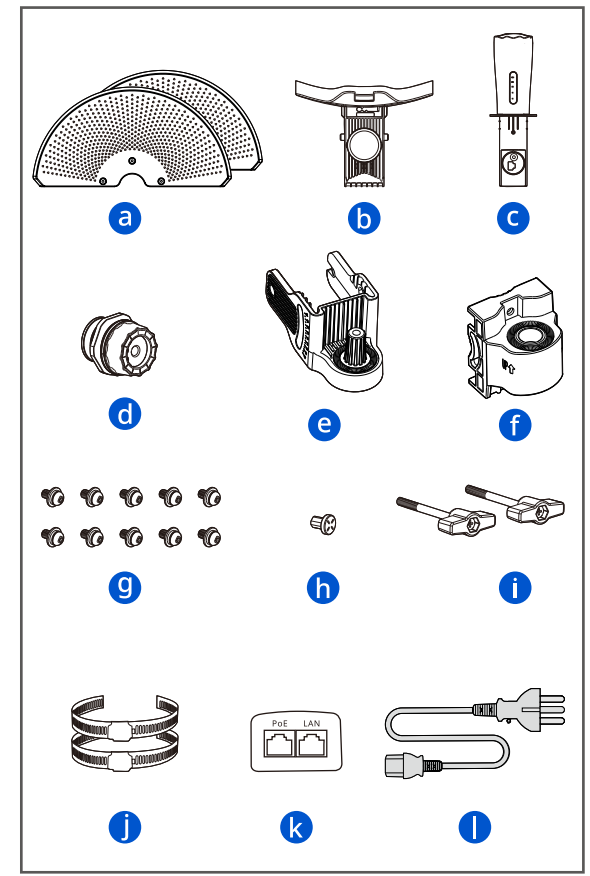

- ⚠ When installing this device at a height, please follow the applicable local safety regulations and meet the required qualifications.
- في حالة تركيب الجهاز على مستوى مرتفع، الرجاء اتباع التوجيهات والمؤهلات المحلية المطلوبة بالسلامة.
- Se for necessário instalar o dispositivo em lugares altos, seguir as instruções e as exigências de segurança locais.
- Si necesita instalar el dispositivo en una posición elevada, siga las instrucciones y normas de seguridad locales.
- Si vous devez installer cet appareil en hauteur, veuillez suivre les consignes de sécurité et les qualifications locales.
- Wenn Sie das Gerät in der Höhe befestigen müssen, befolgen Sie bitte die Sicherheitshinweise und Qualifikationen.
- Jika anda perlu memasang perangkat di ketinggian, harap ikuti petunjuk keamanan dan kualifikasi setempat.
- Se fosse necessario installare il dispositivo in un punto elevato, attenersi alle istruzioni e alle norme di sicurezza locali.
- Si necesita instalar el dispositivo en un lugar elevado, siga las instrucciones y normas locales de seguridad.
- Jeśli konieczne jest zainstalowanie urządzenia na wysokości, należy postępować zgodnie z lokalnymi instrukcjami bezpieczeństwa i właściwymi kwalifikacjami.
- Если вам необходимо установить устройство на высоте, соблюдайте местные инструкции и стандарты в отношении безопасности.
- หากจำเป็นต้องติดตั้งอุปกรณ์ในที่สูง โปรดดำเนินการตามคำแนะนำเพื่อความปลอดภัยและปฏิบัติตามข้อกำหนด
- Eğer cihazı yüksek bir konuma monte etmeniz gerekiyorsa, lütfen yerel güvenlik talimatlarına ve şartlarına uyun.
- Nếu bạn cần lắp đặt thiết bị ở độ cao, vui lòng tuân theo các hướng dẫn và các tiêu chuẩn an toàn tại địa phương.